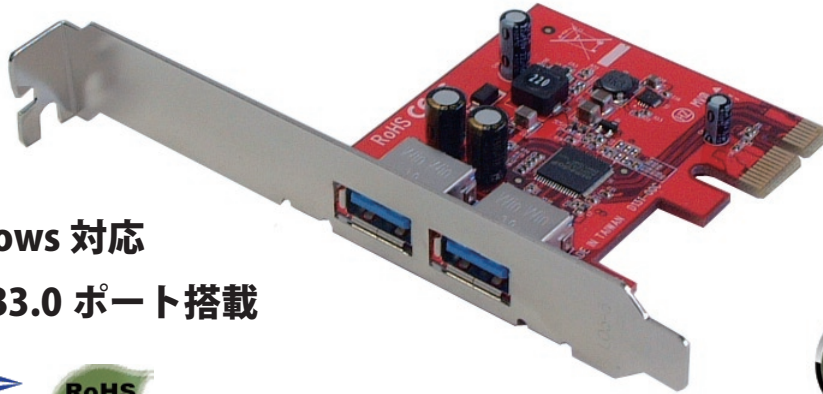

# ePCI to 2Port USB3.0 Card

2ポート UASP対応 USB 3.0 PCI-Express 拡張カード

## MEPI-2U3

MEPI-2U3

4 538124 008986

 商品名: ePCI to 2Port USB3.0 Card  
 JANコード: 4538124008986  
 標準価格: オープン

Mac/Windows 対応

高速 USB3.0 ポート搭載

USB3.0

MacOS10.8.4 以降対応

**【製品特徴】**

高速なUSB3.0ポートを2ポート増設可能なMac/Windows対応高速拡張カードです。USB3.0は下位規格のUSB2.0、USB1.1と互換性を持つため、幅広いデバイスを接続する事が可能です。

- 高速転送規格USB3.0インターフェイスを増設する際に最適なソリューション。
- 高速USB3.0 x 2ポートを搭載し、コンピュータの拡張スロットを最大限に活用できます。
- 高速転送技術であるUASPに対応。
- ホットプラグ対応、コンピュータの電源を切らずにデバイスの着脱が可能。
- 各ポートにバスパワー供給が可能。バスパワー接続対応2.5" SSDやHDD等を接続可能
- Windows8以降、MacOS10.8.4以降の環境で標準ドライバで動作
- ロープロファイル金具を添付し、ロープロファイルスロットしか持たないPCにも対応。
- 特定有害物質使用制限指令「RoHS指令」に準拠しており、環境と安全に配慮した製品です。

**【製品仕様】**

項目	品名・型番	品名:ePCI to 2Port USB3.0 Card / 製品型番:MEPI-2U3
PCIバージョン		PCI-Express Gen2.0 x1 準拠
準拠規格		USB3.0準拠 (最大転送速度5Gbps ※理論値)
		xCHI1.0準拠、RoHS指令準拠
ポート		USB3.0 x 2 (コネクタA/UASPサポート)
外型寸法/重量		82x59mm(※ブラケット除く) / 144g
供給電力		5V USB/バスパワー Type A 最大900mA
対応機種		PCI-Express x1 Gen2.0以上のスロットを搭載するMacProシリーズ 及びに DOS/V互換機
対応OS		MacOS 10.8.4以降(OS10.11含む) 、 WindowsXP/Vista/7、8、8.1/10(32/64bit) ※WindowsXP/Vista/7用ドライバは弊社HPよりダウンロード可能。
添付品		製品本体、保証書、ロープロファイル金具