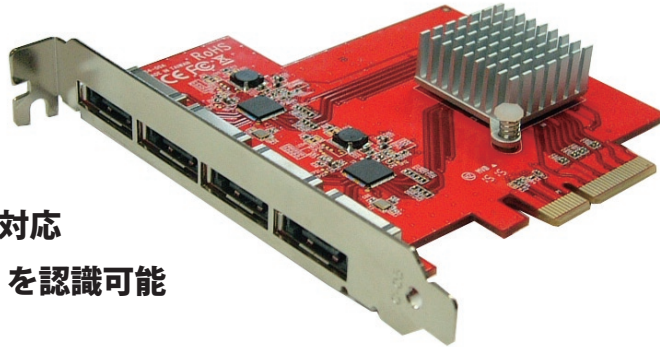

## ePCI 4Port 6GeSATA

4ポート ポートマルチプライヤ 6G esATA 拡張カード

## MEPI-4E6G

MEPI-4E6G

商品名:ePCI 4Port 6G eSATA  
 JANコード:4538124008849  
 標準価格:オープン

ポートマルチプライヤ対応

最大 20 台の HDD を認識可能

### 【製品特徴】

高速なeSATA 6Gポートを4ポート増設可能な高速拡張カード。1本のeSATAケーブルで複数のHDDを認識可能なポートマルチプライヤテクノロジー対応。最大で合計20台のHDDを認識する事が可能。

- 高速規格eSATA 6Gインターフェイスを増設する際に最適なソリューション。
- MacOS起動ディスクに対応し、接続した外部HDDよりシステムの起動を行う事が可能。
- ホットプラグ対応、コンピュータの電源を切らずにデバイスの着脱が可能。
- ポートマルチプライヤ接続をサポートし、各ポートにつき5台まで、合計20台のHDDを同時に使用する事が可能
- MacOS10.5以降/Windows7以降の環境で別途ドライバのインストール不要。OSの標準ドライバで動作します。
- 大型ヒートシンク搭載により、ICの発熱を効率的に冷却。
- 特定有害物質使用制限指令「RoHS指令」に準拠しており、環境と安全に配慮した製品です。

### 【製品仕様】

項目	品名・型番	品名:ePCI 4Port 6G eSATA / 製品型番:MEPI-4E6G
PCIバージョン		PCI-Express x4 Gen2 準拠
準拠規格		SATAIII 準拠 (最大転送速度6GBps ※理論値)
		Supports Native Command Queuing (NCQ)、RoHS指令準拠
ポート		eSATA(6G)×4
外型寸法/重量		100x103mm(※ブラケット除く) / 64g
ポートマルチプライヤ接続		対応 (各ポートにつき5台まで・最大20台までの認識に対応)
対応機種		PCI-Express x4 以上 (x8/x16含む) のスロットを搭載するMacProシリーズ 及びに DOS/V互換機
対応OS		MacOS 10.5以降、Windows7以降 (32/64bit) ※ドライバのインストール不要
添付品		製品本体、保証書