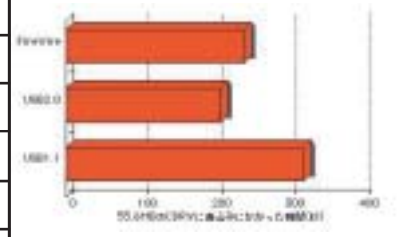

テスト環境
PowerMac G3/350/256MB (B&W)
MacOSX 10.1.3, mathey USB2.0ドライバソフト
matheyMIFU-35CB20 (IBM DJNA-352030)
Logitec USB2.0/FireWire CDRW (LCW-T40FU2)

注: Power Mac 5500、6500と二十周年機種には対応しません。

製品に関するお問い合わせ先
株式会社 デンノ -
東京都北区田端新町1-7-8 相光ビル3F
TEL:03-5692-2833 FAX:03-5692-2834
E-mail:support@mathey.jp
URL:http://www.mathey.jp
matheyは株式会社デンノの商標及び登録商標です。

お問い合わせ