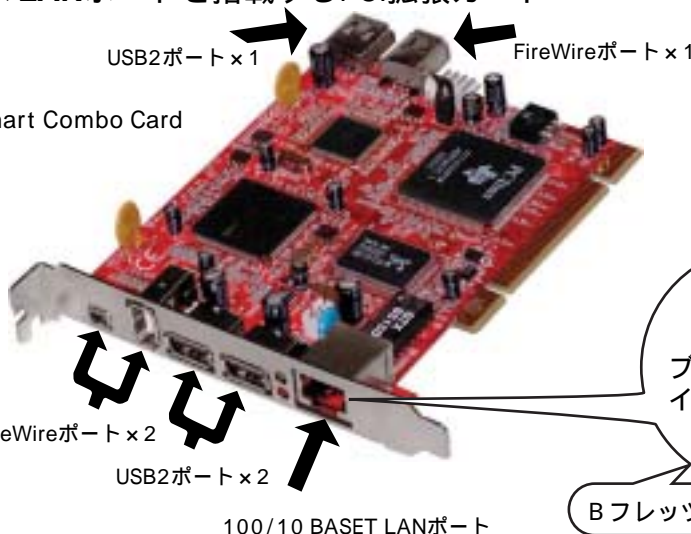

mathey 製品資料

MFU2E-221

FireWire/USB2/LAN Smart Combo Card

3 × FireWire/3 × USB2.0/1 × LANポートを搭載するPCI拡張カード

LAN
高速！！
ブロードバンド
インターネット
対応

Bフレッツや、ADSL接続に！

商品名 : FireWire/USB2/LAN Smart Combo Card
 商品型番 : MFU2E-211
 JANコード : 4538124000966
 標準価格 : オープン

～ 製品特徴 ～

旧型Power Mac、G3及びDOS/V互換機にFireWire/USB2/LANポートを追加する最高ソリューションです。
 3 × USB2.0ポート、3 × FireWireポート、1 × 100/10BASE-T LANポートを搭載によりコンピュータPCIスロットが節約最高な役割提供します。
 接続するだけで、直ぐに様々なFireWire及びUSB周辺機器（DVカメラ、ストレージなどのデバイス）を使用することが出来ます。
 HotPlug対応によりパソコン動作中でもケーブルの抜き差しが可能。
 最新高速データ転送100/10BASE-Tチップを採用し、リビジョンアップも迅速で安定性にも定評があり、新機能の導入や各種OSにも幅広く対応してきています。10BASE-T/100BASE-TX、全二重/半二重を自動的に設定します

USB2.0テスト結果は下記の通り。
 MIFU-35CB20 (IBM DJNA-352030)
 OSX上の55.6MBのデータファイルの
 コピーにかかった時間（ディスク
 キャッシュが有効になってからすべて測定）

～ 製品仕様 ～

項目	品名	FireWire/USB2/LAN Smart Combo Card
インターフェース		USB2.0、IEEE1394a、IEEE802.3/10BASE-T、IEEE802.3u/100BASE-TX
USBポート		USB2.0 OHCI、EHCI仕様準拠 最大速度(480Mbps)、高速(12Mbps)、低速(1.5Mbps)モードに対応 最大500mA/各ポート
FireWireポート		IEEE1394a準拠 転送レート最大400Mbps
LANポート		準拠する規格: IEEE802.3/10BASE-T、IEEE802.3u/100BASE-TX 通信速度: 10Mbps / 100Mbps CSMA/CD 通信モード: 全二重/半二重 自動認識
対応機種		PCIスロットを装備した以下のパソコン
		PC/AT互換機、NEC PC98-NXシリーズ
		PowerMac及び互換機、G3、G4シリーズ
対応OS		Windows 98SE/2000/Me/XP(USB1.1、USB2.0対応)
		MacOS8.6、OS9.X (USB1.1)、Mac OS 10.1.1以降 (USB1.1、2.0)
付属品		本体、CD-ROM(USB2.0、LANドライバドライバ、取扱説明書PDFファイル)
重さ		98g
外型寸法		W123 × D97mm