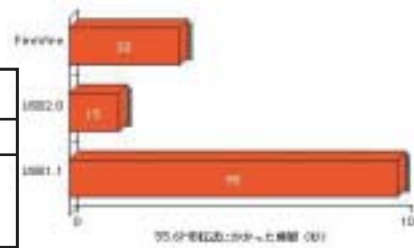

OSX上の55.6MBのデータファイルをLogitecCDRW、OSX標準のDiskBurnerにて作成、検証完了までにかかった時間