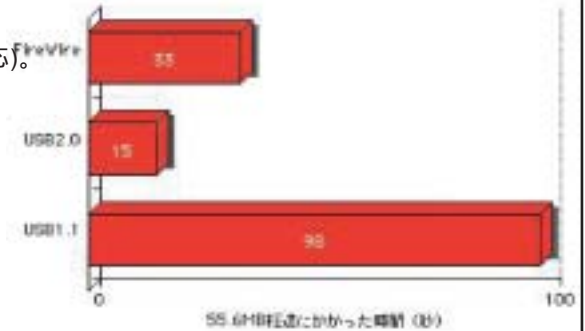

mathey 製品資料

MIFU-35CB20W

IDE to FireWire/USB2 Combo Disk Drive

3.5" FireWire/USB2 Comboハードディスクケース

製品名 : 3.5" FireWire/USB2 Comboケース
 製品型番 : MIFU-35CB20W
 JANコード : 4538124003141
 標準価格 : オープン

~ 製品特徴 ~

新しいiMac、iBook、eMacにマッチする
 コンパクトクリア・スノーライトカラーデザイン
 市販の3.5インチハードディスクを利用して、簡単に高速外部ストレージ
 機器を低価格で実現することができます。
 IEEE1394a(FireWire)/USB両方接続で異機種間のデータ共有に最適。
 6ピンのIEEE1394aポートを2ポート、USBタイプBを1ポートを搭載。
 データを高速転送可能なチップセットOxford 911搭載。
 システム起動ディスクとして使用することができます。
 Maxtor社のBigDrives仕様、137GBを越えるHDDに対応(現状USBが未対応)。

USB2.0テスト結果は下記の通り。
 MIFU-35CB20(IBM DJNA-352030)
 OSX上の55.6MBのデータファイルの
 コピーにかかった時間(ディスク
 キャッシュが有効になってからすべて測定)

テスト環境
 PowerMac G3/350/256MB (B&W)
 Mac OSX 10.1.3, mathey USB2.0ドライバソフト
 matheyMIFU-35CB20(IBM DJNA-352030)