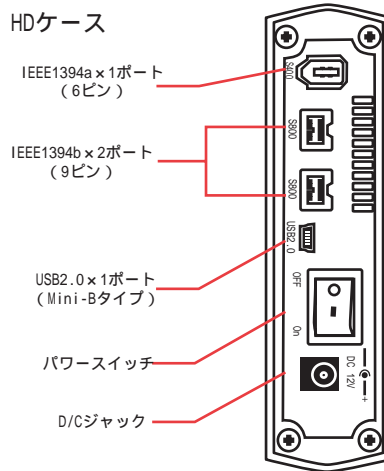

# mathey 製品資料

**MIFU-35F800**

## IDE to FireWire800/USB2 Combo Disk Drive

3.5"FireWire800/USB2 Comboハードディスクケース

製品名 : 3.5"Firewire800/USB2 Combo HDケース  
 製品型番 : MIFU-35F800  
 JANコード : 4538124003271  
 標準価格 : オープン

MIFU-35F800

### ~ 製品特徴 ~

- 最大800Mbpsを誇る最高速FireWire 800(IEEE1394b)に対応する3.5"ハードディスクケースです。
- 市販の3.5インチハードディスクを利用して、簡単に高速外部ストレージ機器を低価格で実現することができます。
- IEEE1394a, b(Firewire)/USB両方接続で異機種間のデータ共有に最適。
- 9ピンIEEE1394bポートを2ポート、6ピンのIEEE1394aポートを1ポート、USB MiniタイプB x 1ポートを搭載。
- データを高速転送可能なOxford922チップセットを搭載。
- システム起動ディスクとして使用することができます。
- Maxtor社のBigDrives仕様、137GBを越えるHDDに対応。

### ~ 製品仕様 ~

項目	品名			
	3.5"Firewire800/USB2 Combo HDケース (MIFU-35F800)			
IEEE1394	インターフェース	1394b(FireWire800)9ピン x 2個	1394a(FireWire400)6ピン x 1個	
	転送レート	最大800Mbps	最大400Mbps	
USB 2.0準拠	インターフェース	Mini USB2.0 B タイプ x 1個		
	転送レート	最大480Mbps		
対応HDD	3.5" IDE(ATA)ハードディスク			
電源供給	セルフパワー			
対応機種	IEEE1394(a, b)/USB(1.1, 2.0)インタフェースを装備した下記機種			
	Power Mac以降機種、DOS/V互換機			
対応OS	IEEE1394b	IEEE1394a	USB2.0	USB1.1
		Win98SE、Me、2000、XP	WinMe、2000、XP	WinMe、2000、XP
	Mac OS10.2.4以降	Mac OS 8.6以降バージョン	Mac OS10.1.1以降	Mac OS 8.6以降バージョン
付属品	MIFU-35F800本体			
	FireWire9<->9、6<->6ケーブル各1本、USB2.0ケーブル1本、A/Cアダプタ x 1、取扱説明書、保証書			
外型寸法	W35 x H130 x D225mm			
A/Cアダプタ	Input:100-240V/AC 1.2A、50-60Hz      Output:12V/3.0A、サイズ:108 x 48 x 28mm			