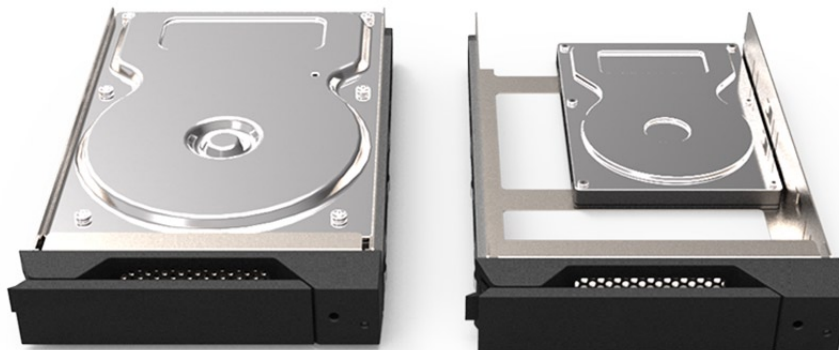

STARDOM Thunderbolt Blackカラーモデル用トレイBoxセット

製品特徴

3.5" HDD及び2.5" HDD/SSDを搭載可能

現在弊社で発売中のSTARDOM Thunderbolt Blackカラーストレージシリーズに対応をする増設用トレイです。リムーバル形式を採用しておりますので、搭載ディスクのメンテナンスの際等に非常に便利です。更に、前面部に独自のロック機構を搭載し、誤った取り外しを防ぐことができます。本製品は3.5" HDDの他に、2.5" SSD及びHDDを搭載可能です。

専用トレイ保護ボックス

STARDOMトレイボックスは軽くて丈夫な硬質プラスチック素材を採用し、搭載されたHDDを外部の湿気や埃、衝撃等からしっかりと保護する事が可能。更にボックスにはインデックスが付いているので、HDDの分類、整理をビデオテープを管理する感覚で行う事ができます。

製品仕様

品名	STARDOM Thunderbolt Blackカラーシリーズ用トレイボックス&トレイセット
型番/JAN	MST-02TBB / 4538124010309
カラー	ブラック
本体素材	リムーバルトレイ部:ステンレス/プラスチック、トレイボックス部:プラスチック
寸法・重量	リムーバルトレイ部:W17.5×D10.8×D2.5cm 191g、トレイボックス部:W18.5×D12.5×H3.5cm 152g
対応ドライブ	3.5型又は2.5型HDD/SSD
対応機種	STARDOM® Thunderbolt Blackカラーシリーズ※ST2-TB3B、ST4-TB2-B、ST4-TB3B、SR4-TB2、SR8-TB2、DR2-TB2-B、DR2-TB3B等