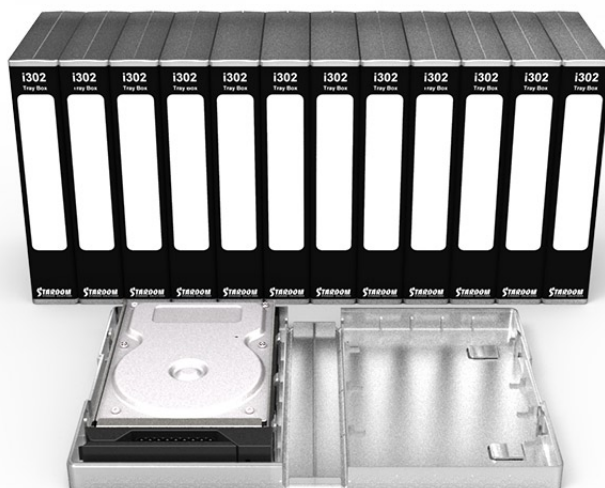

STARDOM Thunderbolt Blackカラーモデル用トレイBoxセット

製品特徴

3.5" HDD及び2.5" HDD/SSDを搭載可能

現在弊社で発売中のSTARDOM Thunderbolt Blackカラーストレージシリーズに対応をする増設用トレイです。リムーバル形式を採用しておりますので、搭載ディスクのメンテナンスの際等に非常に便利です。更に、前面部に独自のロック機構を搭載し、誤った取り外しを防ぐことができます。本製品は3.5" HDDの他に、2.5" SSD及びHDDを搭載可能です。

専用トレイ保護ボックス

STARDOMトレイボックスは軽くて丈夫な硬質プラスチック素材を採用し、搭載されたHDDを外部の湿気や埃、衝撃等からしっかりと保護する事が可能。更にボックスにはインデックスが付いているので、HDDの分類、整理をビデオテープを管理する感覚で行う事ができます。

製品仕様

品名	STARDOM Thunderbolt Blackカラーシリーズ用トレイボックス&トレイセット
型番/JAN	MST-02TBB / 4538124010309
カラー	ブラック
本体素材	リムーバルトレイ部:ステンレス/プラスチック、トレイボックス部:プラスチック
寸法・重量	リムーバルトレイ部:W17.5×D10.8×D2.5cm 191g、トレイボックス部:W18.5×D12.5×H3.5cm 152g
対応ドライブ	3.5型又は2.5型HDD/SSD
対応機種	STARDOM® Thunderbolt Blackカラーシリーズ※ST2-TB3B、ST4-TB2-B、ST4-TB3B、SR4-TB2、SR8-TB2、DR2-TB2-B、DR2-TB3B等