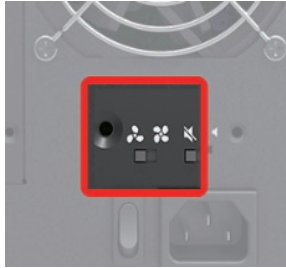

効率性の高い冷却システム

本製品は産業用機器等でも利用されている堅牢性の高い設計構造を採用し、放熱性に優れるアルミボディと背面部に搭載をされた80mmの大型冷却ファン搭載により、システム内の発熱を排出し、非常に効率の高い冷却を行う事が可能です。4台のHDDを同時に搭載した場合でも安定してシステムの運用を行う事が可能です。

システム内部の温度を最適にコントロール

本製品は本体内部のシステム温度を監視制御をする機能を備えており、システム内部の温度が50℃以上に上昇した場合、背面部の冷却ファンは最大速度でシステムを急速冷却をします。冷却後、システム内部の温度が45℃以下に低下するとファンの速度は半分速度となり、ファンの回転ノイズと消費電力が抑えられます。

製品外観