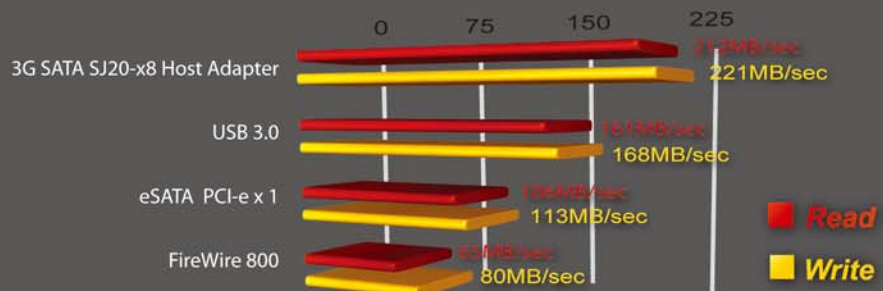

SMARTファンによる優れた冷却性能

SR4-WBS3は、背面部に8cmスマートファンを搭載し、システム温度が上昇するとファンが約半分の速度で回転し、高温になると全速で回転をします。本設計により、ドライブが高温になって冷却の必要がある場合を除き、ファンノイズが少ない静穏な環境で快適に作業を行うことが可能です。

オプションの4ポート eSATA(3G) PCI-Express x8拡張カード

SR4-WBS3シリーズをeSATA経由でSTARDOM SJ20-x8 SATAホストアダプタに接続すると、平均スループットが215 MB/secという驚異的なパフォーマンスを得られます。SJ20-x8は各ポートにつきSR4-WBS3シリーズを1台、ホストアダプター一台につきSR4シリーズを4台接続可能です。