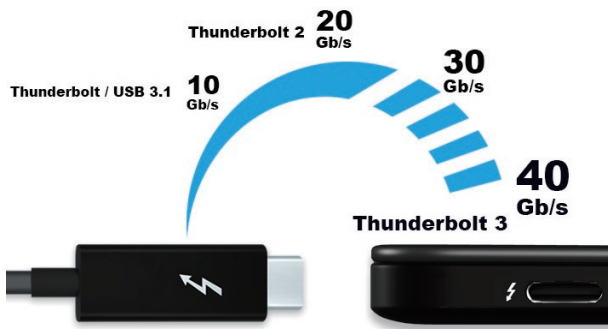

## Thunderbolt3搭載 超高速RAIDケース

# SOHORAID ST2-TB3

STARDOM SOHO ST2-TB3は高速Thunderbolt3ポートを搭載し、3種類のストレージモードを設定可能なハードウェアRAIDケースです。WindowsPC,Mac両方に対応し、リムーバルトレー方式の採用により搭載ドライブへのアクセスを容易に行う事が可能です。

### 超高速Thunderbolt3ポート搭載

ST2-TB3は、Thunderbolt3インターフェースをサポートし、最大で40Gbpsの超高速データ転送を実現します。これはThunderbolt2より2倍、USB3.1より4倍高速となり、同時に4Kの映像信号のストリームとデータ転送のために十分な帯域幅を提供する事が可能です。更にThunderbolt3は利便性にも優れており、最大で6つのデバイスをチェーン接続することが可能です。