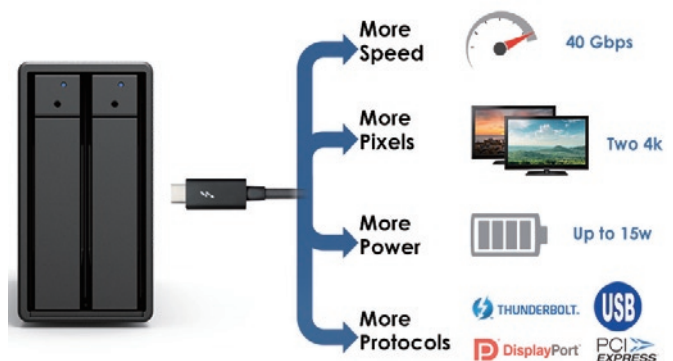

# SOHORAID ST2-TB3

STARDOM SOHO ST2-TB3は高速Thunderbolt3ポートを搭載し、3種類のストレージモードを設定可能なハードウェアRAIDケースです。WindowsPC,Mac両方に対応し、リムーバルトレー方式の採用により搭載ドライブへのアクセスを容易に行う事が可能です。

### 超高速Thunderbolt3ポート搭載

ST2-TB3は、Thunderbolt3インターフェースをサポートし、最大で40Gbpsの超高速データ転送を実現します。これはThunderbolt2より2倍、USB3.1より4倍高速となり、同時に4Kの映像信号のストリームとデータ転送のために十分な帯域幅を提供する事が可能です。更にThunderbolt3は利便性にも優れており、最大で6つのデバイスをチェーン接続することが可能です。

### 利便性に非常に優れたThunderbolt3

ST2-TB3はThunderbolt3ポートを搭載しており、コンピュータとThunderboltで接続後、もう片方のポートにはThunderbolt3デバイス他、USB3.1 TypeCデバイスも接続する事が可能です。更に15W (5V/3A) の給電機能により、該当ポートを持つスマートフォン等だけでなく、ノートブックコンピュータの充電を行う事も可能です。ST4-TB3は本体にMini DisplayPortも搭載しており、高解像度のディスプレイ装置を簡単に接続する事ができます。

### 冷却ファンの搭載により安定したシステム環境を構築

ST2-TB3は放熱性に優れたアルミ合金ボディと背面部に搭載をされた冷却ファンにより、システム内の発熱を排出し、非常に効率的に冷却を行う事が可能です。2台のHDDを同時に搭載した場合でも安定してシステムの運用を行う事ができます。