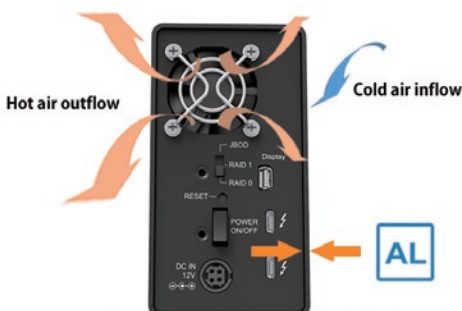

# SOHORAID ST2-TB3

STARDOM SOHO ST2-TB3は高速Thunderbolt3ポートを搭載し、3種類のストレージモードを設定可能なハードウェアRAIDケースです。WindowsPC,Mac両方に対応し、リムーバルトレー方式の採用により搭載ドライブへのアクセスを容易に行う事が可能です。

### 超高速Thunderbolt3ポート搭載

ST2-TB3は、Thunderbolt3インターフェースをサポートし、最大で40Gbpsの超高速データ転送を実現します。これはThunderbolt2より2倍、USB3.1より4倍高速となり、同時に4Kの映像信号のストリームとデータ転送のために十分な帯域幅を提供する事が可能です。更にThunderbolt3は利便性にも優れており、最大で6つのデバイスをチェーン接続することが可能です。

### 利便性に非常に優れたThunderbolt3

ST2-TB3はThunderbolt3ポートを搭載しており、コンピュータとThunderboltで接続後、もう片方のポートにはThunderbolt3デバイス他、USB3.1 TypeCデバイスも接続する事が可能です。更に15W (5V/3A) の給電機能により、該当ポートを持つスマートフォン等だけでなく、ノートブックコンピュータの充電を行う事も可能です。ST4-TB3は本体にMini DisplayPortも搭載しており、高解像度のディスプレイ装置を簡単に接続する事ができます。